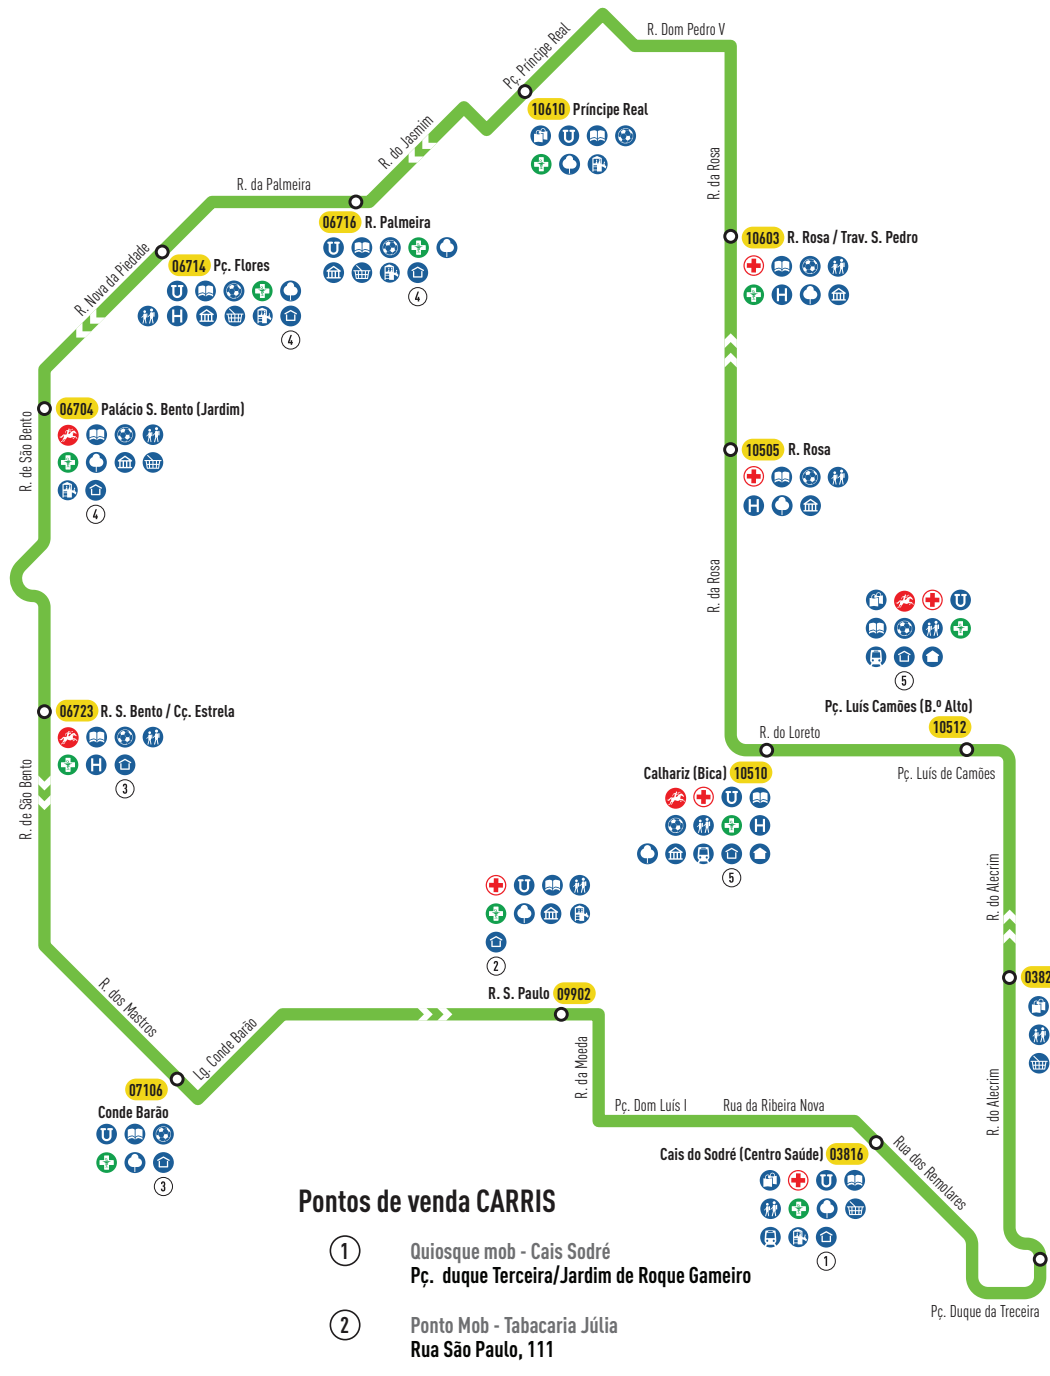

Misericórdia

22B CAIS SODRÉ/ CIRCULAÇÃO PRÍNCIPE REAL

Simbologia

- Carreira 22B Circular
- Terminal e paragem
- Paragem
- n.º de paragem
- Barco
- Biblioteca
- Centro Comercial
- Centro Médico
- Comboio
- CTT, Correios
- Escola
- Farmácia
- Hospital
- Jardim/ Parque
- Jardim Zoológico
- Junta de Freguesia
- Mercado
- Metro
- Monumento
- Parque Desportivo
- Parque Infantil
- Pólo Universitário
- Pontos de Venda Mob
- Serviços

Pontos de venda CARRIS

- ① Quiosque mob - Cais Sodré
Pç. duque Terceira/Jardim de Roque Gameiro
- ② Ponto Mob - Tabacaria Júlia
Rua São Paulo, 111
- ③ Ponto Mob - Papelaria Medalhas e Novidades
Av. Dom Carlos I, 53
- ④ Ponto Mob - Papelaria Havanesa
Rua Nova da piedade, 11 e 13
- ⑤ PayShop - Araújo & pereira, Lda
Pç. Luís de Camões, 36, Loja A