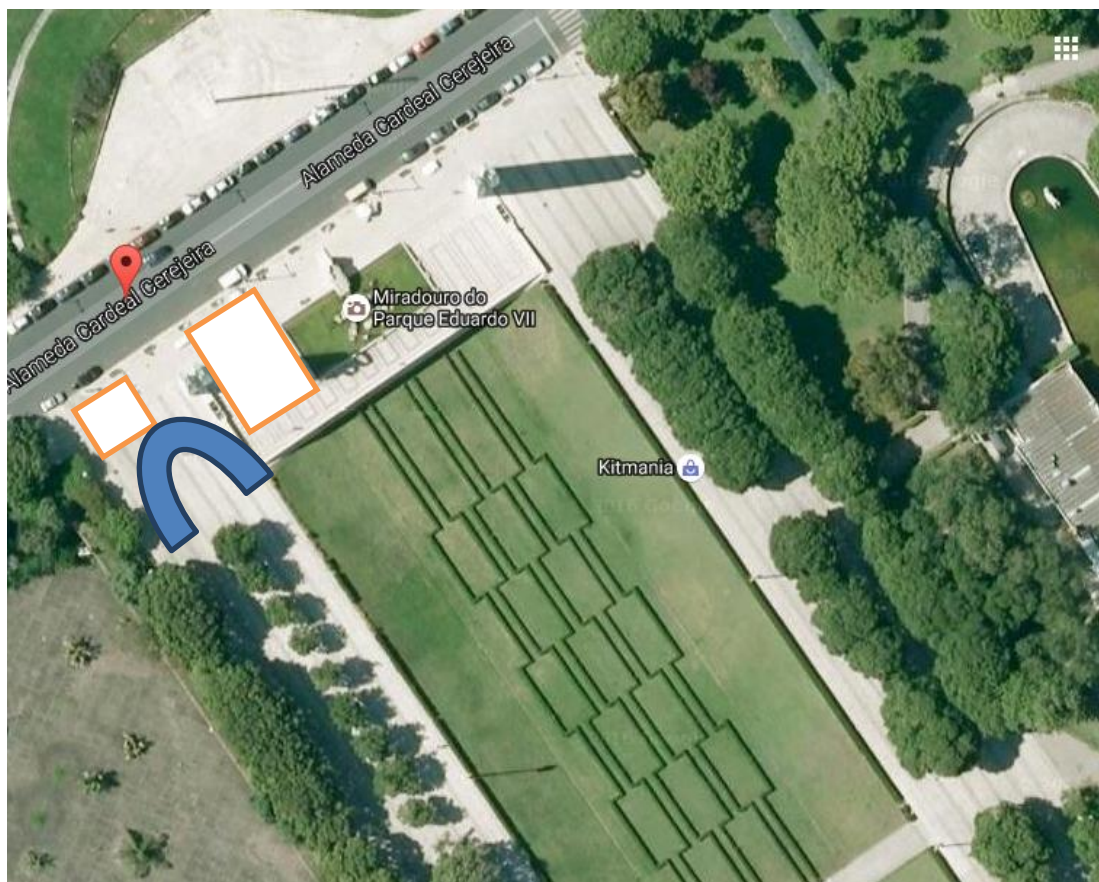

PROGRAMA CAMINHADA “DIA MUNICIPAL PARA A IGUALDADE”

22 outubro 2017

9,30H – Concentração e acreditação participantes no Parque Eduardo VII

10,00H-10,30H – Aula de Zumba

10,30H – Partida

11,30 – Paragem na Av.ª da Liberdade | Foto de Grupo

PONTO DE ENCONTRO DO INÍCIO DA CAMINHADA E AULA DE ZUMBA

Localização das atividades da Caminhada da Igualdade dia 22 de Outubro
Legenda:

- 1- Tendas para a acreditação
- 2- Aula de zumba
- 3- Pórtico

MAPA DO CIRCUITO