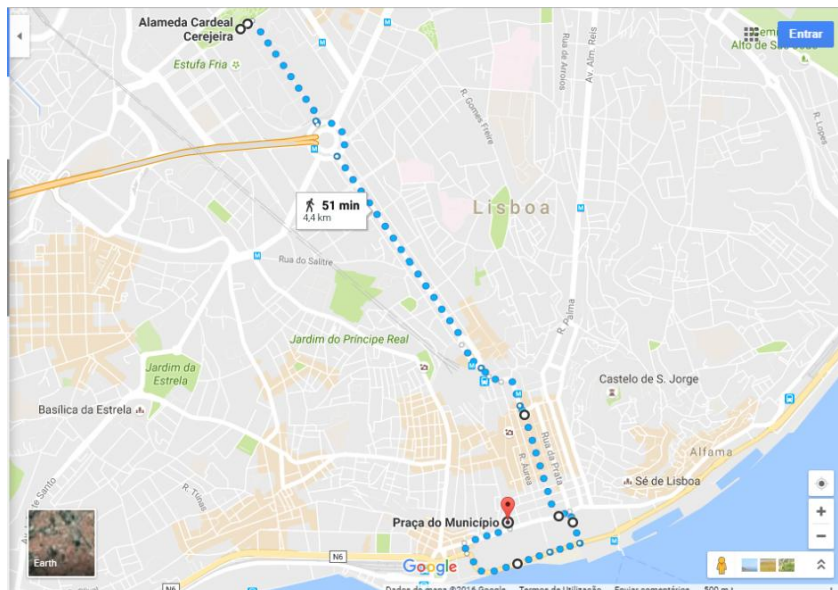

PROGRAMA CAMINHADA “DIA MUNICIPAL PARA A IGUALDADE”

22 outubro 2017

9,30H – Concentração e acreditação participantes no Parque Eduardo VII

10,00H-10,30H – Aula de Zumba

10,30H – Partida

11,30 – Paragem na Av.ª da Liberdade | Foto de Grupo

12,00H – Paragem no Largo de S. Domingos – Federação Portuguesa de Basquete

Acompanhamento da caminhada pela BombArte | CERCI Lisboa

12,30H – Chegada à Praça do Município

12,45H – Encerramento da caminhada BombArte | CERCI Lisboa

PONTO DE ENCONTRO DO INÍCIO DA CAMINHADA E AULA DE ZUMBA

Localização das atividades da Caminhada da Igualdade dia 22 de Outubro
Legenda:

- 1- Tendas para a acreditação
- 2- Aula de zumba
- 3- Pórtico

MAPA DO CIRCUITO